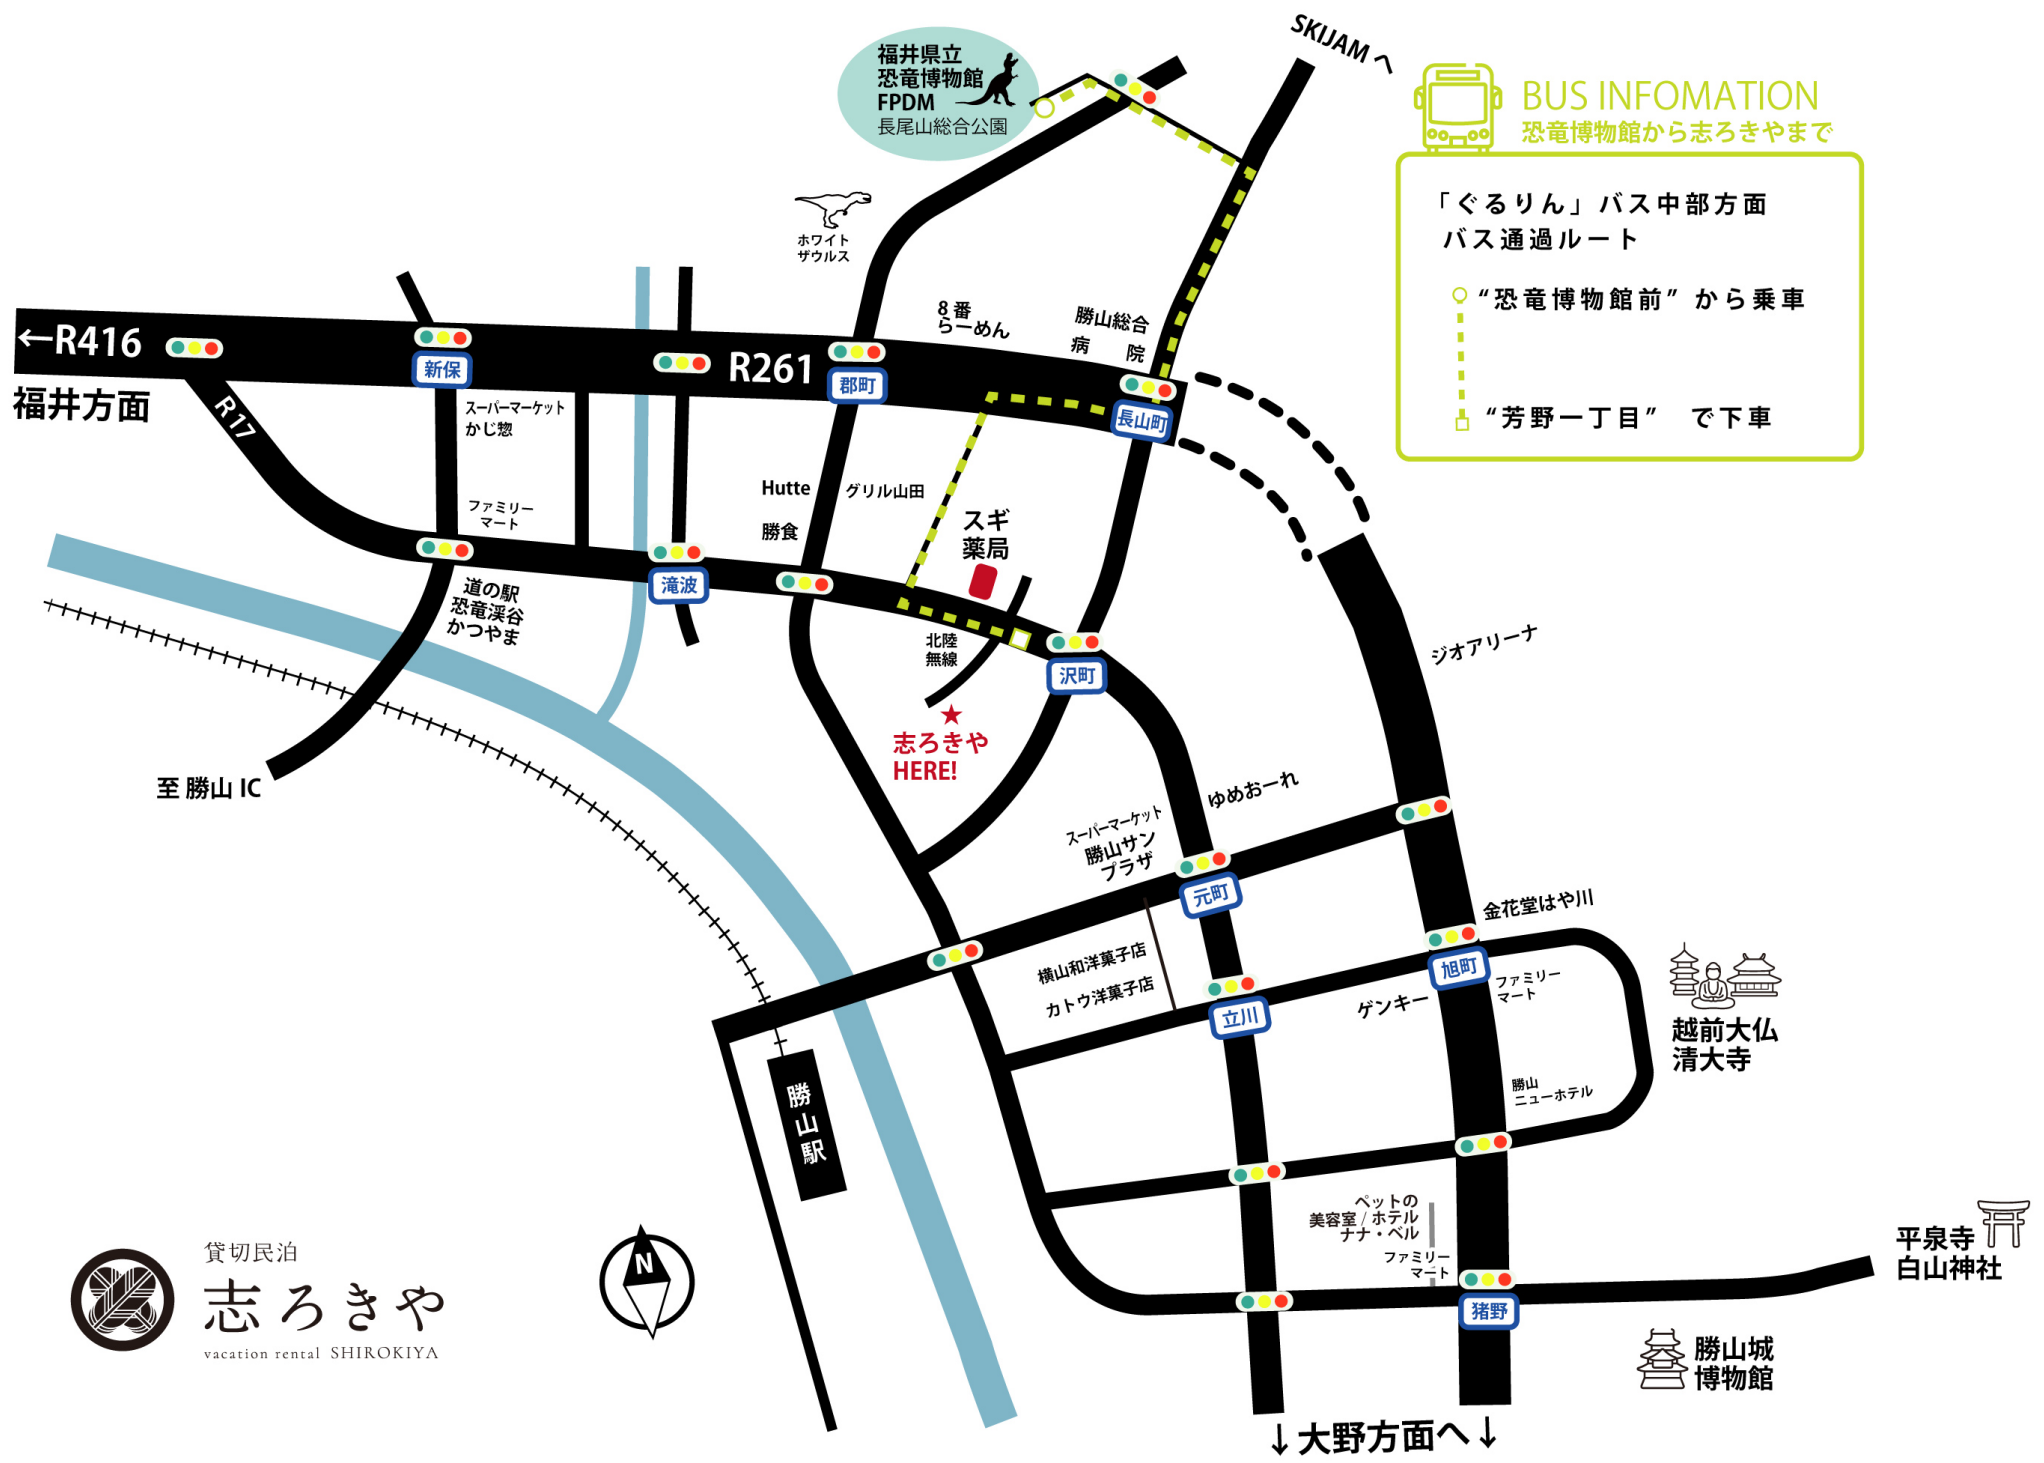

福井県立
恐竜博物館
FPDM
長尾山総合公園

BUS INFORMATION
恐竜博物館から志ろきやまで

「ぐるりん」バス中部方面
バス通過ルート

- “恐竜博物館前” から乗車
- “芳野一丁目” で下車

貸切民泊
志ろきや
vacation rental SHIROKIYA